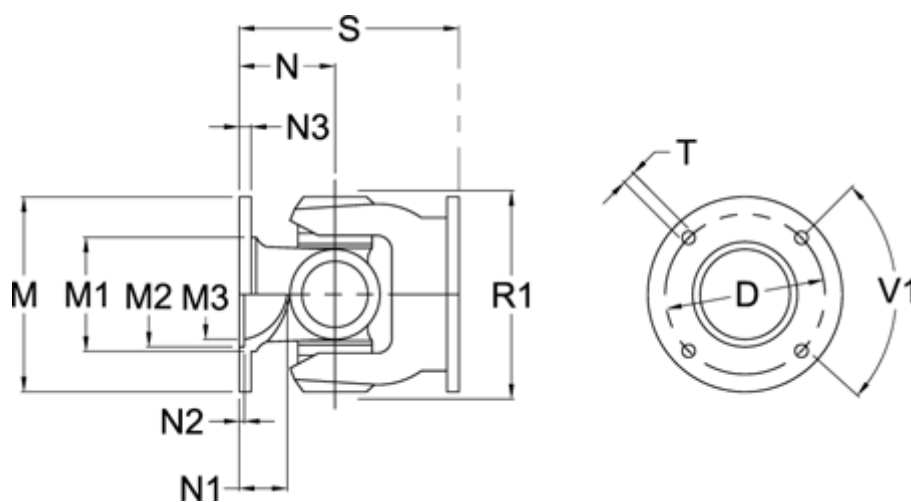

Varenummer: 07122401001  
 Beskrivelse: Kardanled enkelt 0.122.401.001  
 S=220 Flange Ø225

## Mål

Antal flangehuller	= 12	N1	= 36
D	= 196 +0,1	N2	= 5 +0,5
Flangediameter M	= 225	N3	= 15
M1	= 160	R1	= 204
M2	= 140	S min.	= 220
M3	= 128	T	= 16 B12
Maks. bøjningvinkel grader	= 30	V1 grader	= 30
N	= 110		